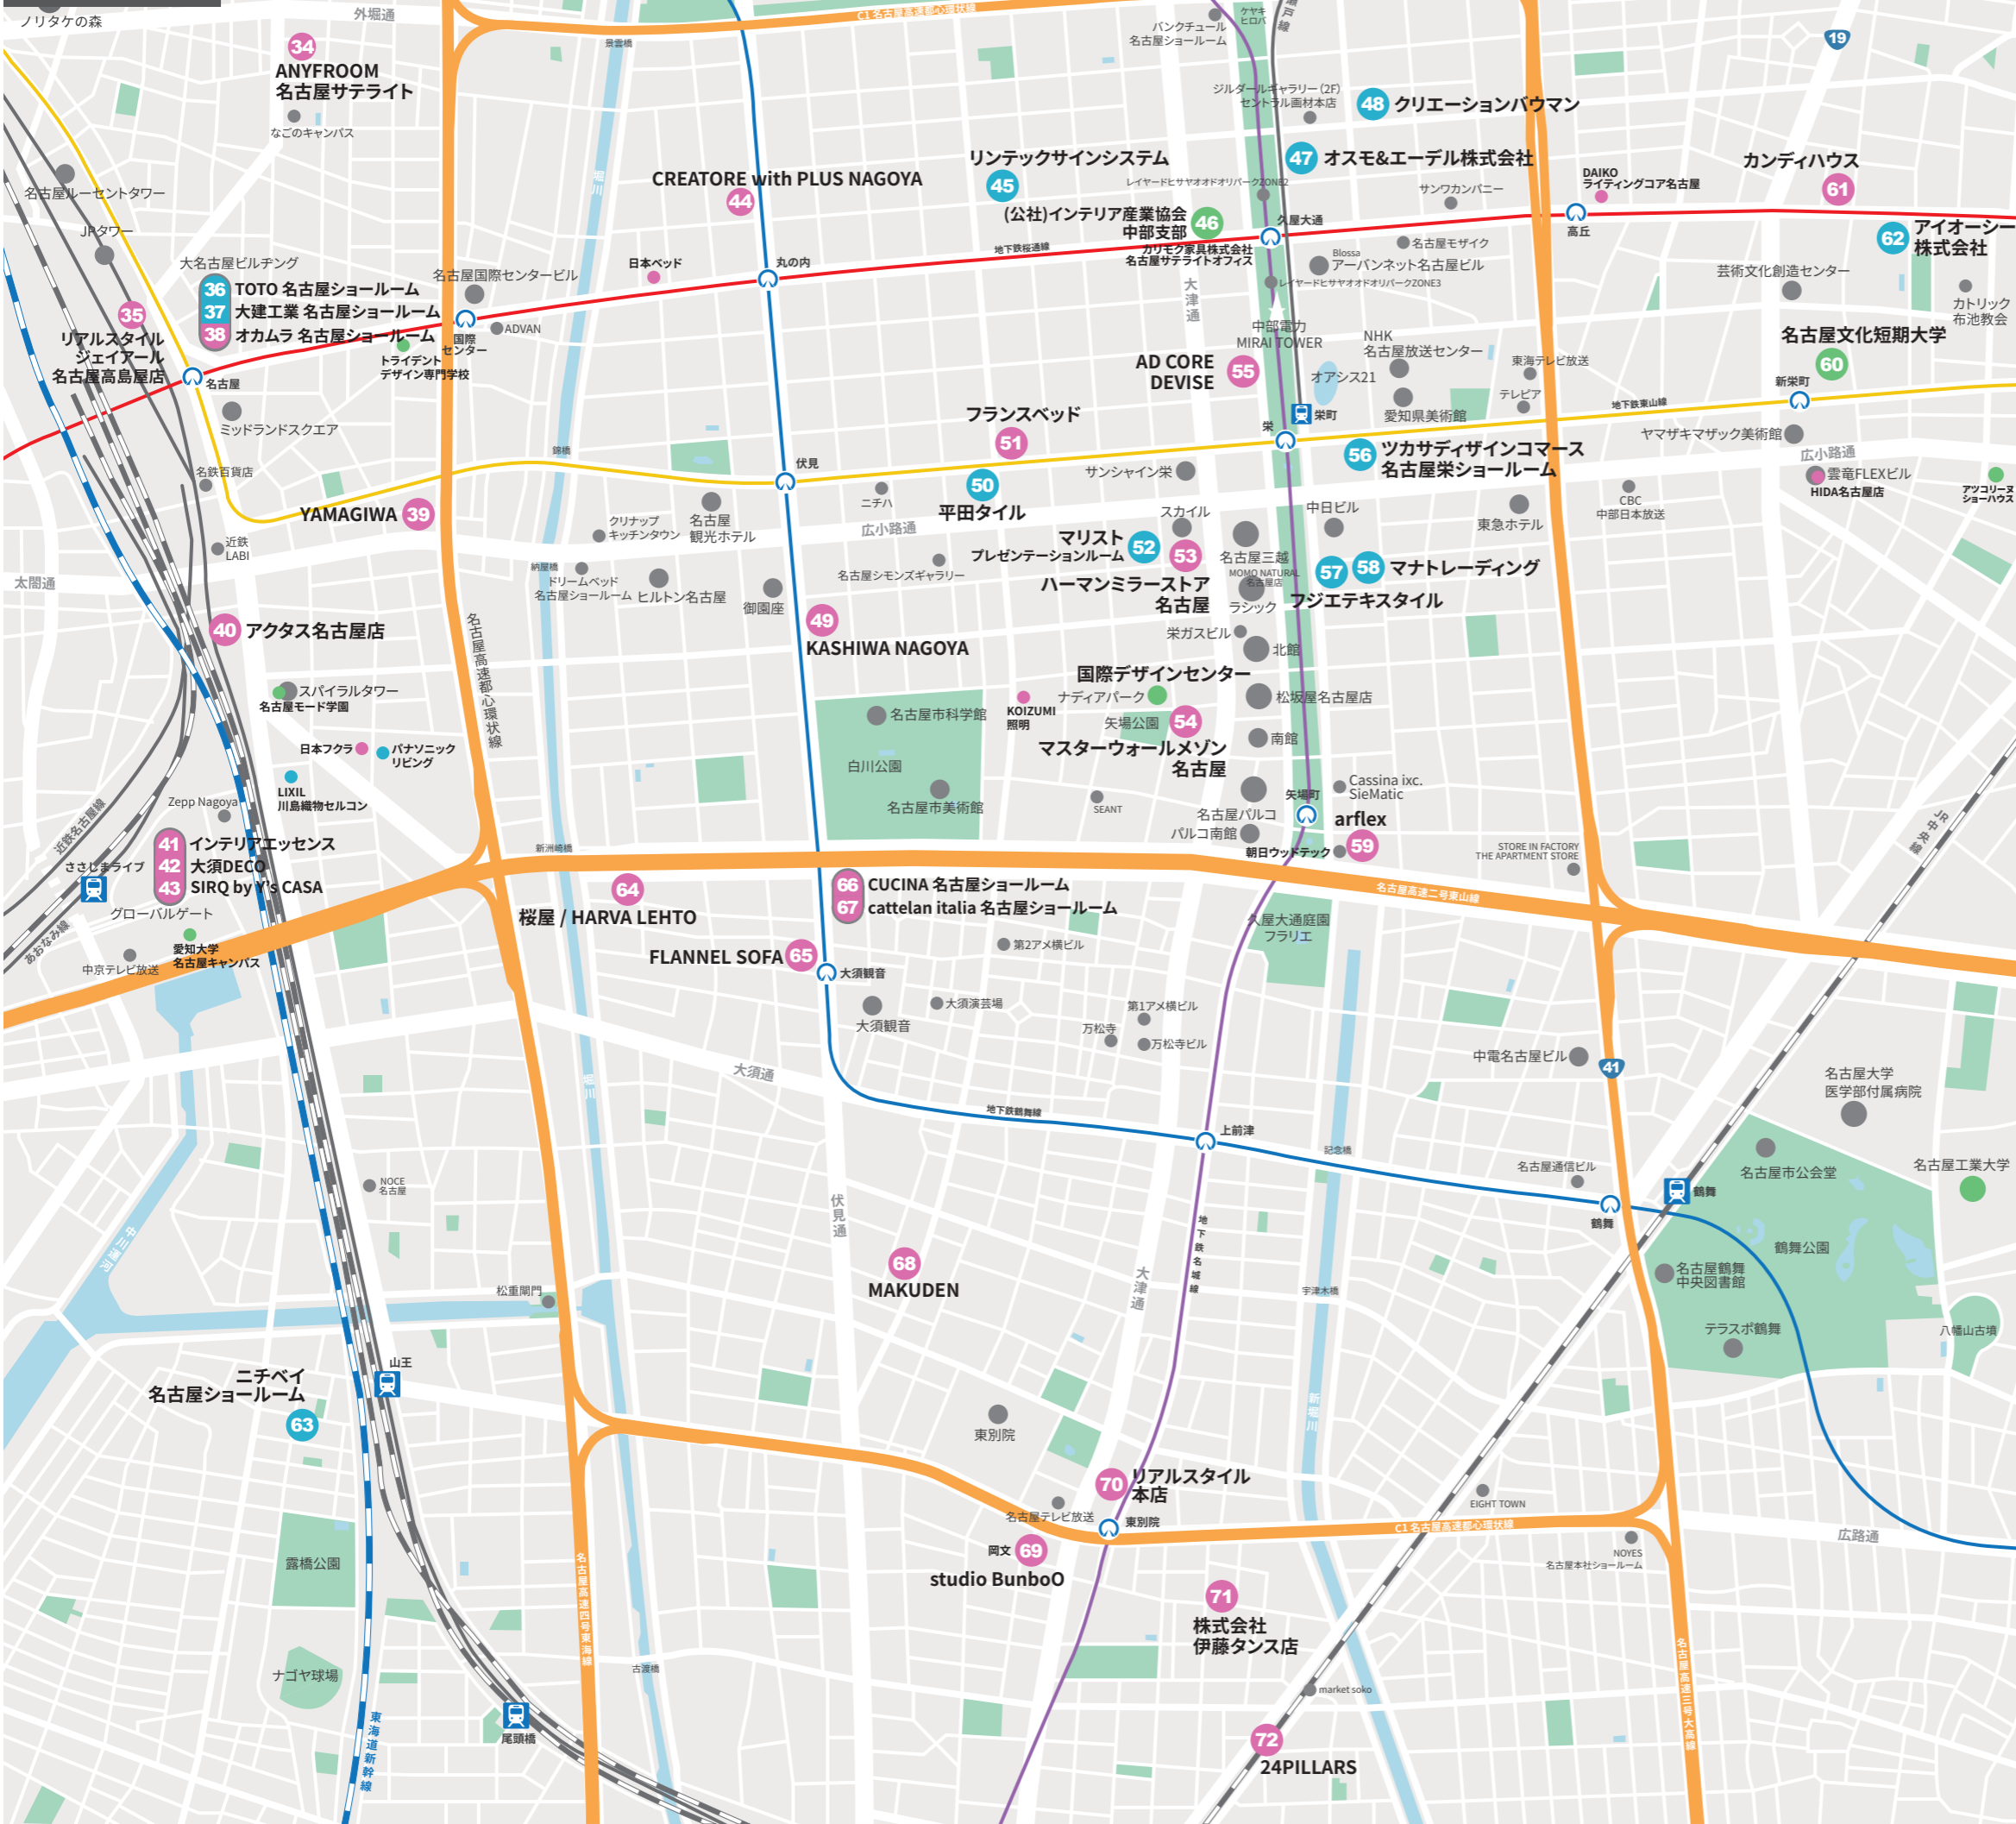

名古屋市中部

- **34 ANYFROOM名古屋サテライト**
  名古屋市中区丸の内3丁目12番21号-1
  0120-821-205 10:00 - 17:00 (要予約)
  お部屋のトータルコーディネート
- **35 リアルスタイル ジェイアール名古屋高島屋店**
  名古屋市中区丸の内3丁目19番23号FPSビル9階
  カリモク家具株式会社 名古屋サテライトオフィス内
  052-323-6262 10:00 - 20:00
- **36 TOTO名古屋ショールーム**
  名古屋市中村区名駅3-28-12大名古屋ビルディング13F
  052-582-5700 10:00 - 17:00
  新商品の使い勝手と機能を体感できるショールーム
- **37 大建工業名古屋ショールーム**
  名古屋市中村区名駅3-28-12大名古屋ビルディング13F
  052-955-3701 10:00 - 18:00
  創業133年のスライスの高品質ファブリック
- **38 オカムラ名古屋ショールーム**
  名古屋市中村区名駅3-28-12大名古屋ビルディング14F
  052-551-3170 9:00 - 17:30
  オカムラ名古屋ショールームは予約制
- **39 YAMAGIWA**
  名古屋市中村区名駅4-23-9
  052-588-8360 12:00 - 17:00 要予約
  世界一流ブランドの照明器具や家具を展示
- **40 アクタス名古屋店**
  名古屋市中村区名駅南1-27-2 1F
  052-533-6616 11:00 - 19:00
  輸入家具からオリジナル家具、雑貨など
- **41 インテリアエッセンス**
  名古屋市中村区平池町4-60-12 グローバルゲート2F
  052-485-7791 11:00-20:00
  所有する喜びと愛着を持ち続けられるモノに出逢える店
- **42 大須DECO by ショガマアパートメントスタイル**
  名古屋市中村区平池町4-60-12 グローバルゲート2F
  052-485-8218 11:00 - 20:00
  カリモク60・KNS・天童木工正規販売店
- **43 SIRQ by Y's CASA**
  名古屋市中村区平池町4-60-12 グローバルゲート2F
  052-433-1591 11:00 - 20:00
  USMなどの名作家家具や法人様インテリアをご提案
- **44 CREATORE with PLUS NAGOYA**
  名古屋市中区丸の内1-9-16 丸の内Oneビルディング2F
  052-232-0352
  「アスブルの創造空間」をテーマに様々なコンテンツを用意しています。
- **45 リンテックサインシステム**
  名古屋市中区丸の内3-14-16
  052-955-6900
  デジタルプリント壁紙
- **46 (公社)インテリア産業協会 中部支部**
  名古屋市中区丸の内3丁目19番23号FPSビル9階
  カリモク家具株式会社 名古屋サテライトオフィス内
  052-211-7386
- **47 オスモ&エーデル株式会社**
  名古屋市長久保1-14-23 ホワイトメイツ201
  052-253-9221 10:00 - 17:00
  見て、触って、実感できる「ドイツ産」の体験スペース
- **48 クリエーションパウマン**
  名古屋市中村区名駅3-28-12大名古屋ビルディング13F
  052-955-3701 10:00 - 18:00
  創業133年のスライスの高品質ファブリック
- **49 KASHIWA NAGOYA**
  名古屋市中区栄2-9-3 伏見第一ビル1F
  052-222-3339 10:00 - 18:00
  創業80年に及ぶ歴史を持つ木製家具メーカー
- **50 平田タイル 名古屋ショールーム**
  名古屋市中区錦2-20-8 東栄ビル2F
  052-218-3186 10:00 - 17:00
  世界各国、選りすぐりのデザインタイルを展示
- **51 フランスベッド**
  名古屋市中区錦3-20-27 1F
  052-218-3026 11:00 - 19:00
- **52 マリスト フレゼンテーションルーム**
  名古屋市中区錦3-3-21 セントライズ栄7F
  052-249-4667 9:00 - 18:00
  タイルのトレンドマルシェ(市場)
- **53 ハーマンミラーストア 名古屋**
  名古屋市中区栄3-4-21
  052-228-4370 11:00-20:00 11:00-19:00
  問題を解決する美しいデザインソリューションの提案
- **54 マスターウォールメゾン名古屋**
  名古屋市中区栄3-27-1 SAKAE PLACE 6F
  0120-167-613 11:00 - 19:00
  シンプルで開放的なロースタイルソファをご提案
- **55 AD CORE DEVISE 名古屋**
  名古屋市中区錦3-15-15 CTV錦ビル3F
  052-205-6770 9:30 - 16:30
  全てを国内生産しているオリジナル家具メーカー
- **56 ツカサディザインコマース名古屋栄ショールーム**
  名古屋市中区栄3-27-1 SAKAE PLACE 6F
  052-957-2333 10:00 - 17:30
  国内外の壁紙・ファブリック・建材などの販売&施工
- **57 フジエキスタイル**
  名古屋市中区栄4-14-2 久屋パークビル4F
  052-269-1081 10:00 - 18:00
  感性が光る 上質な住まい心地をあなただけに
- **58 マナトレーディング**
  名古屋市中区栄4-14-5 松下中ビル2F
  052-238-6851 10:00 - 18:30
  世界各国から選りすぐりのインテリアアイテムが集結
- **59 arflex**
  名古屋市中区栄5-28-12 名古屋若宮ビル1F
  052-269-9770 11:00 - 18:00
  「イタリア生まれ日本育ち」のモダンクォーターブランド
- **60 名古屋文化短期大学**
  名古屋市中区金山3丁目4-16
  052-931-7112
  2022年、インテリアデザインコース新設
- **61 カンディハウス名古屋**
  名古屋市中区栄3-16-1 第一富士ビル1F
  052-559-3331 11:00 - 18:00
  北海道旭川の家具メーカー
- **62 アイオーシー株式会社**
  名古屋市中区栄1-6-7 3F
  052-931-3337 9:30 - 16:30
  素材に触れる床材ショールーム
- **63 ニチベイ名古屋ショールーム**
  名古屋市中区露橋1-16-19
  052-354-7018 要予約 10:00 - 17:00
  プリント・ロールスクリーン等窓装飾メーカー
- **64 桜屋 / HARVA LEHTO**
  名古屋市中区大須1-2-14
  052-221-7481 12:00 - 19:00
  数種類の機能家具/イタリアプロダクトデザイン/UVUVヒト
- **65 FLANNEL SOFA 名古屋本店ショールーム**
  名古屋市中区大須1-21-11
  052-212-1865 11:00 - 19:00
  国産ソファ専門店 ソファを中心とした暮らしを提案
- **66 CUCINA 名古屋ショールーム**
  名古屋市中区大須2-1-7
  052-209-9191 10:00 - 18:00
  あなたの理想を形にするカスタムオーダーキッチン
- **67 cattelan italia 名古屋ショールーム**
  名古屋市中区大須2-1-7
  052-209-9199 10:00 - 18:00
  異素材の組み合わせ 斬新なイタリアンモダンファニチャー
- **68 MAKUDEN**
  名古屋市中区横1-4-13
  052-322-3901 10:30 - 17:00
  オーダーソファ・オリジナル家具を展示
- **69 studio BunboO**
  名古屋市中区伊勢山1-3-1 岡文ビル2F
  052-331-3400
  キッチンスタジオを併設したレンタルルーム
- **70 リアルスタイル本店**
  名古屋市中区大井町1-41
  052-323-6262 11:00 - 18:00
  オリジナル家具を中心とした上質な暮らしを提案
- **71 株式会社伊藤タンス店**
  名古屋市中区平和2-7-15
  052-321-5756 9:00 - 18:00
  特注家具製造/リフォーム/椅子張替/塗装/各種修理
- **72 24Pillars**
  名古屋市中区金山3丁目4-16
  工場+ショールーム+カフェ+本格的な木工体験
  5/24(火)グランドオープン 11:00 - 21:00